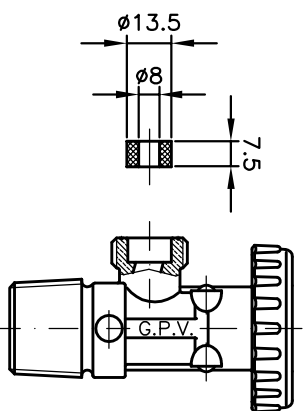

ACCESSORI PER RUBINETTI TIPO 160-162-163

DATA 07-10-04
 REV. 00

ACCESSORI PER ATTACCO REGOLATORE

GUARNIZIONE DIN 477 CONNESSIONE 1

GUARNIZIONE DIN 477 CONNESSIONE 2

ACCESSORI PER ATTACCO BOMBOLA

Limitatore di Flusso
 Lettera B = Butano
 Lettera P = Propano

PESCANTE $\varnothing 14 \times 11$

PESCANTE $\varnothing 8 \times 6$