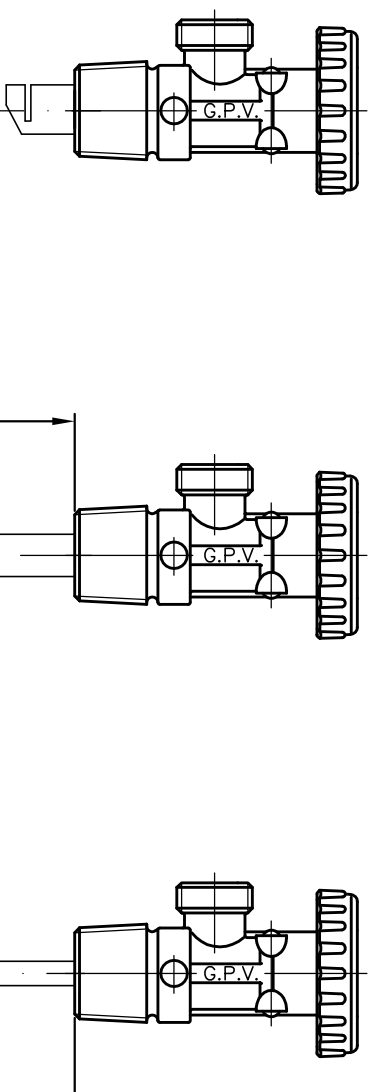

ACCESSORI PER RUBINETTI TIPO 160-162-163

DATA 07-10-04
 REV. 00

ACCESSORI PER ATTACCO REGOLATORE

GUARNIZIONE DIN 477 CONNESSIONE 1

GUARNIZIONE DIN 477 CONNESSIONE 2

ACCESSORI PER ATTACCO BOMBOLA

Limitatore di Flusso
 Lettera B = Butano
 Lettera P = Propano

PESCANTE $\varnothing 14 \times 11$

PESCANTE $\varnothing 8 \times 6$