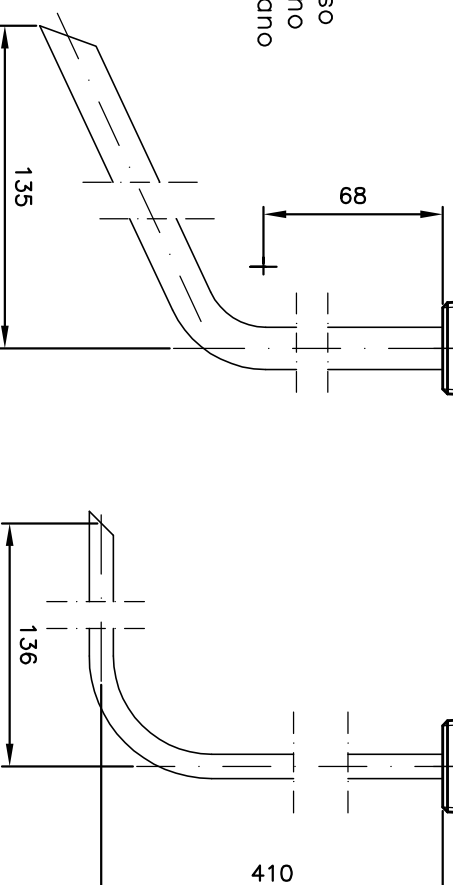

ACCESSORI PER RUBINETTI TIPO 160-162-163

DATA 07-10-04
 REV. 00

ACCESSORI PER ATTACCO REGOLATORE

GUARNIZIONE DIN 477 CONNESSIONE 1

GUARNIZIONE DIN 477 CONNESSIONE 2

ACCESSORI PER ATTACCO BOMBOLA

Limitatore di Flusso
 Lettera B = Butano
 Lettera P = Propano

PESCANTE $\varnothing 14 \times 11$

PESCANTE $\varnothing 8 \times 6$