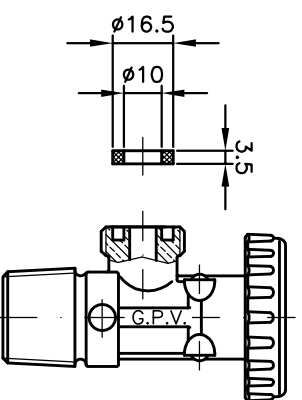

ACCESSORI PER RUBINETTI TIPO 160-162-163

DATA 07-10-04
 REV. 00

ACCESSORI PER ATTACCO REGOLATORE

GUARNIZIONE DIN 477 CONNESSIONE 1

GUARNIZIONE DIN 477 CONNESSIONE 2

ACCESSORI PER ATTACCO BOMBOLA

Limitatore di Flusso
 Lettera B = Butano
 Lettera P = Propano

PESCANTE $\varnothing 14 \times 11$

PESCANTE $\varnothing 8 \times 6$